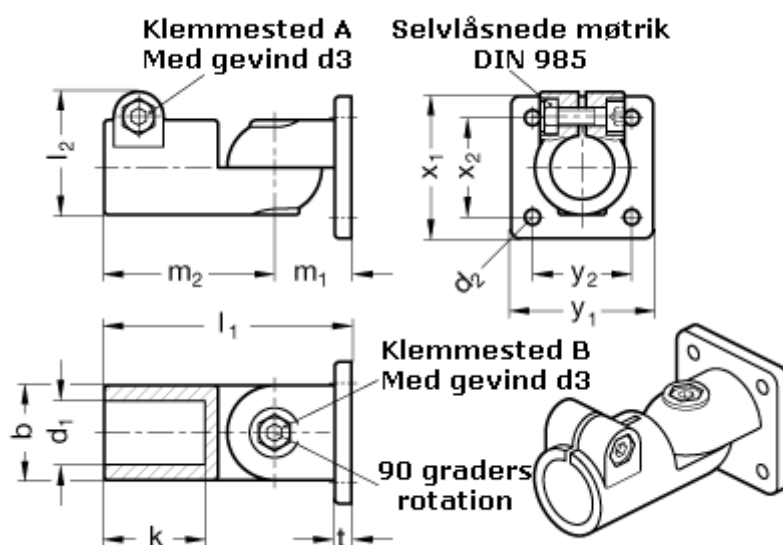

Varenummer: 20282B25S2BL
Beskrivelse: E+G laskeforbindelse
GN 282-B25-S-2-BL

Mål

b = 40	m2 = 72
d1 = B25	t = 7
d2 = 6.5	x1 = 60
d3 = M 8	x2 = 42
k = 42.5	y1 = 60
l1 = 104.5	y2 = 42
l2 = 52.0	
m1 = 32.5	